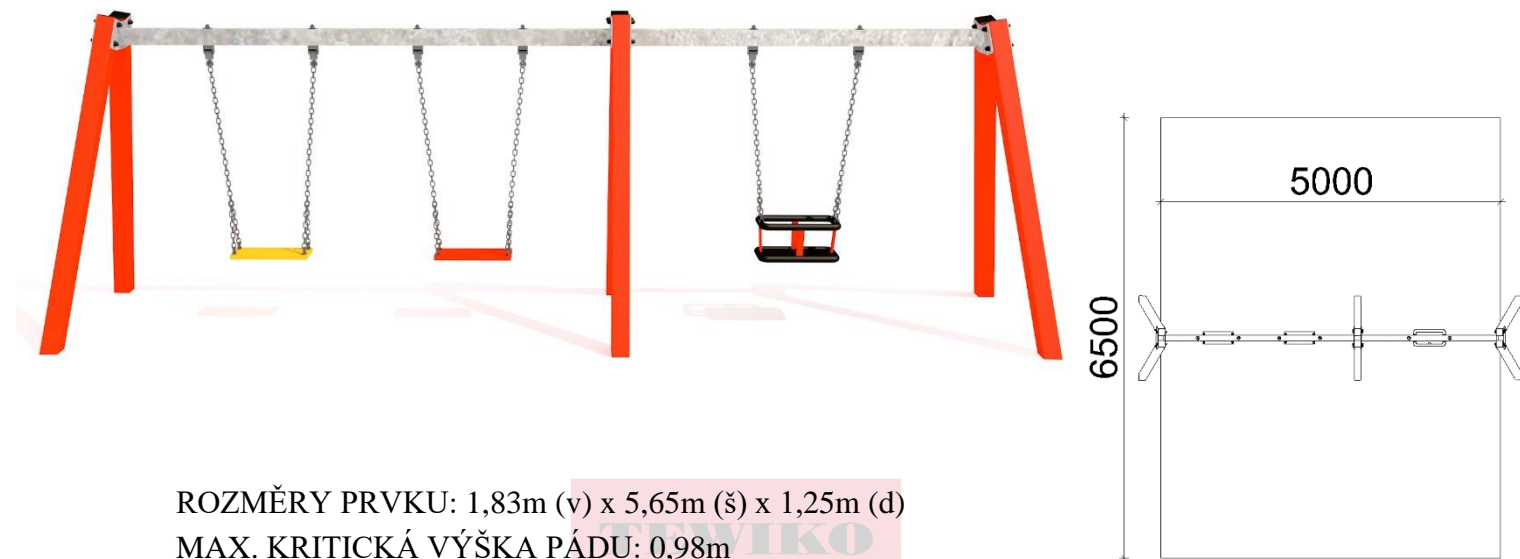

TECHNICKÝ LIST

KH03-V-m – KOVOVÁ TROJHOUPAČKA

ROZMĚRY PRVKU: 1,83m (v) x 5,65m (š) x 1,25m (d)

MAX. KRITICKÁ VÝŠKA PÁDU: 0,98m

BEZPEČNOSTNÍ ZÓNA: 5,0m (š) x 6,5m (d)

DOPADOVÁ PLOCHA: trávník, sypaný materiál, umělohmotný a syntetický povrch

MAX POČET UŽIVATELŮ: 3

NOSNOST: 162kg

VĚKOVÁ KATEGORIE: 3-14 let

URČENÍ: exteriér

DOSTUPNOST NÁHRADNÍCH DÍLŮ: dodá výrobce

CERTIFIKÁT SHODY S NORMOU: ČSN EN 1176-1,2

SPECIFIKACE PRVKU:

Nosná konstrukce prvku je vyrobena z konstrukční oceli (jäckl 100/100/3mm) opatřena vypalovanou barvou KOMAXIT. Horní ráhno je z pozinkovaného jácklu o minimálním průřezu 90/90/3mm. Závěsná ložiska musí být **nerozová** se závitovou tyčí kotvenou skrz horní ráhno. Závěsná ložiska musí být **nerozová** se závitovou tyčí kotvenou skrz horní ráhno. Sedák je gumový s Al výztuhou. Veškerý spojovací materiál je nerezový.